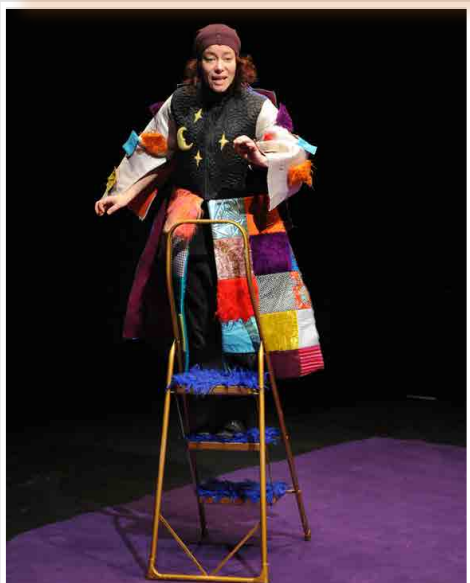

MAKITOUCH & CIES

PRÉSENTE :

Le manteau aux mille couleurs

Spectacle tout jeune public

«6 mois – 4 ans»

Durée : 35 min

Présentation succincte :

Ce spectacle est adapté au tout jeune public.

Dans un décor minimaliste, tout en douceur un clown sans nez rouge emmène les tous petits dans un univers tout en couleur.

Une histoire sous forme de ritournelle ponctuée par deux marionnettes.

Un cazou comme seul instrument.

Quelques interactions de temps à autre.

Petit moment de bonheur, sincère et vivant qui se partage aussi avec les grands.

Distribution :

Idée originale et chansonnette : Philip Ségura

Yeux extérieurs : Marie Ragu et Ysabelle Voscaroudis

Jeu, costume et décor : Isabelle Seront

Fiche Technique :

En intérieur et extérieur

Montage et temps de préparation : 1 h 30

Espace scénique : Hauteur : 2,20 m au minimum

Profondeur : 3 m au minimum

Ouverture : 4 m au minimum

Démontage : 45 minutes

Jauge : 80 (enfants et adultes - si plus, nous consulter)

Pas de droits d'auteur

Dans la mesure du possible :

- Placement du public à 1 m 50 min de l'espace scénique en arcade et frontal à même le sol, assis sur des coussins (50 coussins multicolores mis à disposition)

- En fonction de l'espace de jeu, placement de 2 projecteurs et d'un fond de scène.

Tarif : nous consulter

MAKITOUCH & CIES 07.77.00.64.60

5, rue Daliphard 76000 Rouen

Licence de spectacle : 2-1058839 – SIRET : 75201409200015 – APE : 9001Z

makitouch3@gmail.com - <http://makitouch.com>